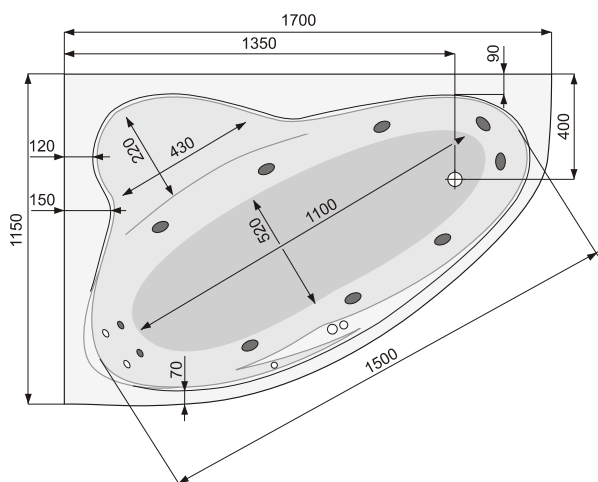

EUROPA 170 x 115

lewa/left

prawa/right